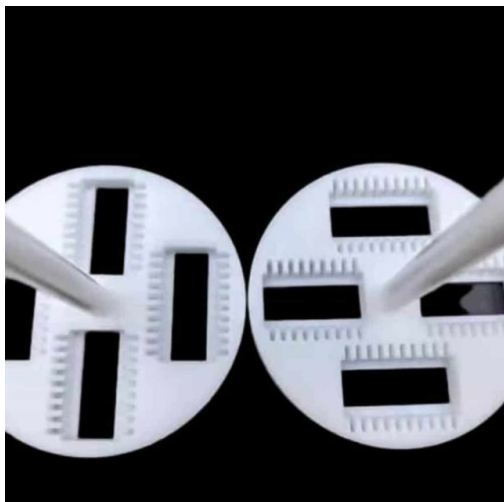

## Полая Корзина Для Чистки Из Птфэ/Подставка Для Чистки Из Птфэ

Артикул: PTFE-21

### введение

Полая корзина для чистки цветков из ПТФЭ - это специализированный лабораторный инструмент, предназначенный для эффективных и безопасных процессов очистки. Изготовленная из высококачественного политетрафторэтилена (PTFE), эта корзина обладает исключительной устойчивостью к кислотам, щелочам и органическим растворителям, обеспечивая долговечность и надежность в различных химических средах.

[Узнать больше](#)

Модель	размер
круглый	2 дюйма
круглый	3 дюйма
круглый	4 дюйма
круглый	5 дюймов
круглый	6 дюймов
круглый	8 дюймов
квадратный	2 дюйма
квадратный	3 дюйма
квадрат	4 дюйма
квадрат	5 дюймов
квадрат	6 дюймов
квадрат	8 дюймов

Модель	Диаметр	Количество пазов	Ширина канавки	Длина канавки	Общая толщина	Глубина паза	Длина ручки
Полый стакан 500 мл	80 мм	24	2,5 мм	31 мм	8 мм	6 мм	100 мм
Стакан 500 мл полый	80 мм	26	2,5 мм	26 мм	8 мм	6 мм	100 мм
Стакан 500 мл полый	80 мм	28	2,5 мм	31 мм	8 мм	6 мм	100 мм
Стакан 500 мл полый	80 мм	30	1,5 мм	31 мм	8 мм	6 мм	100 мм