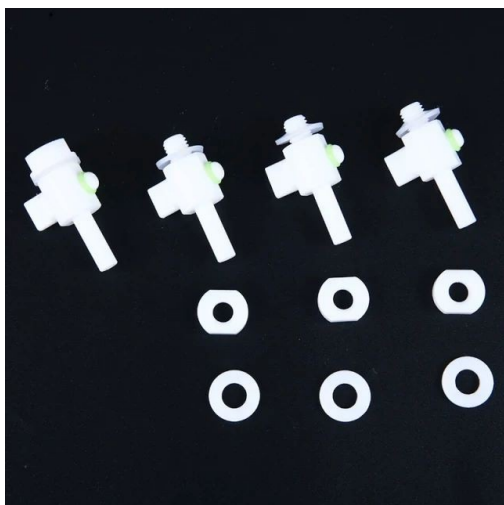

Птфэ Воздушный Клапан

Артикул: PTFE-08

введение

Небольшой воздушный клапан из ПТФЭ для отбора проб газа и жидкости и мешок для отбора проб.

[Узнать больше](#)